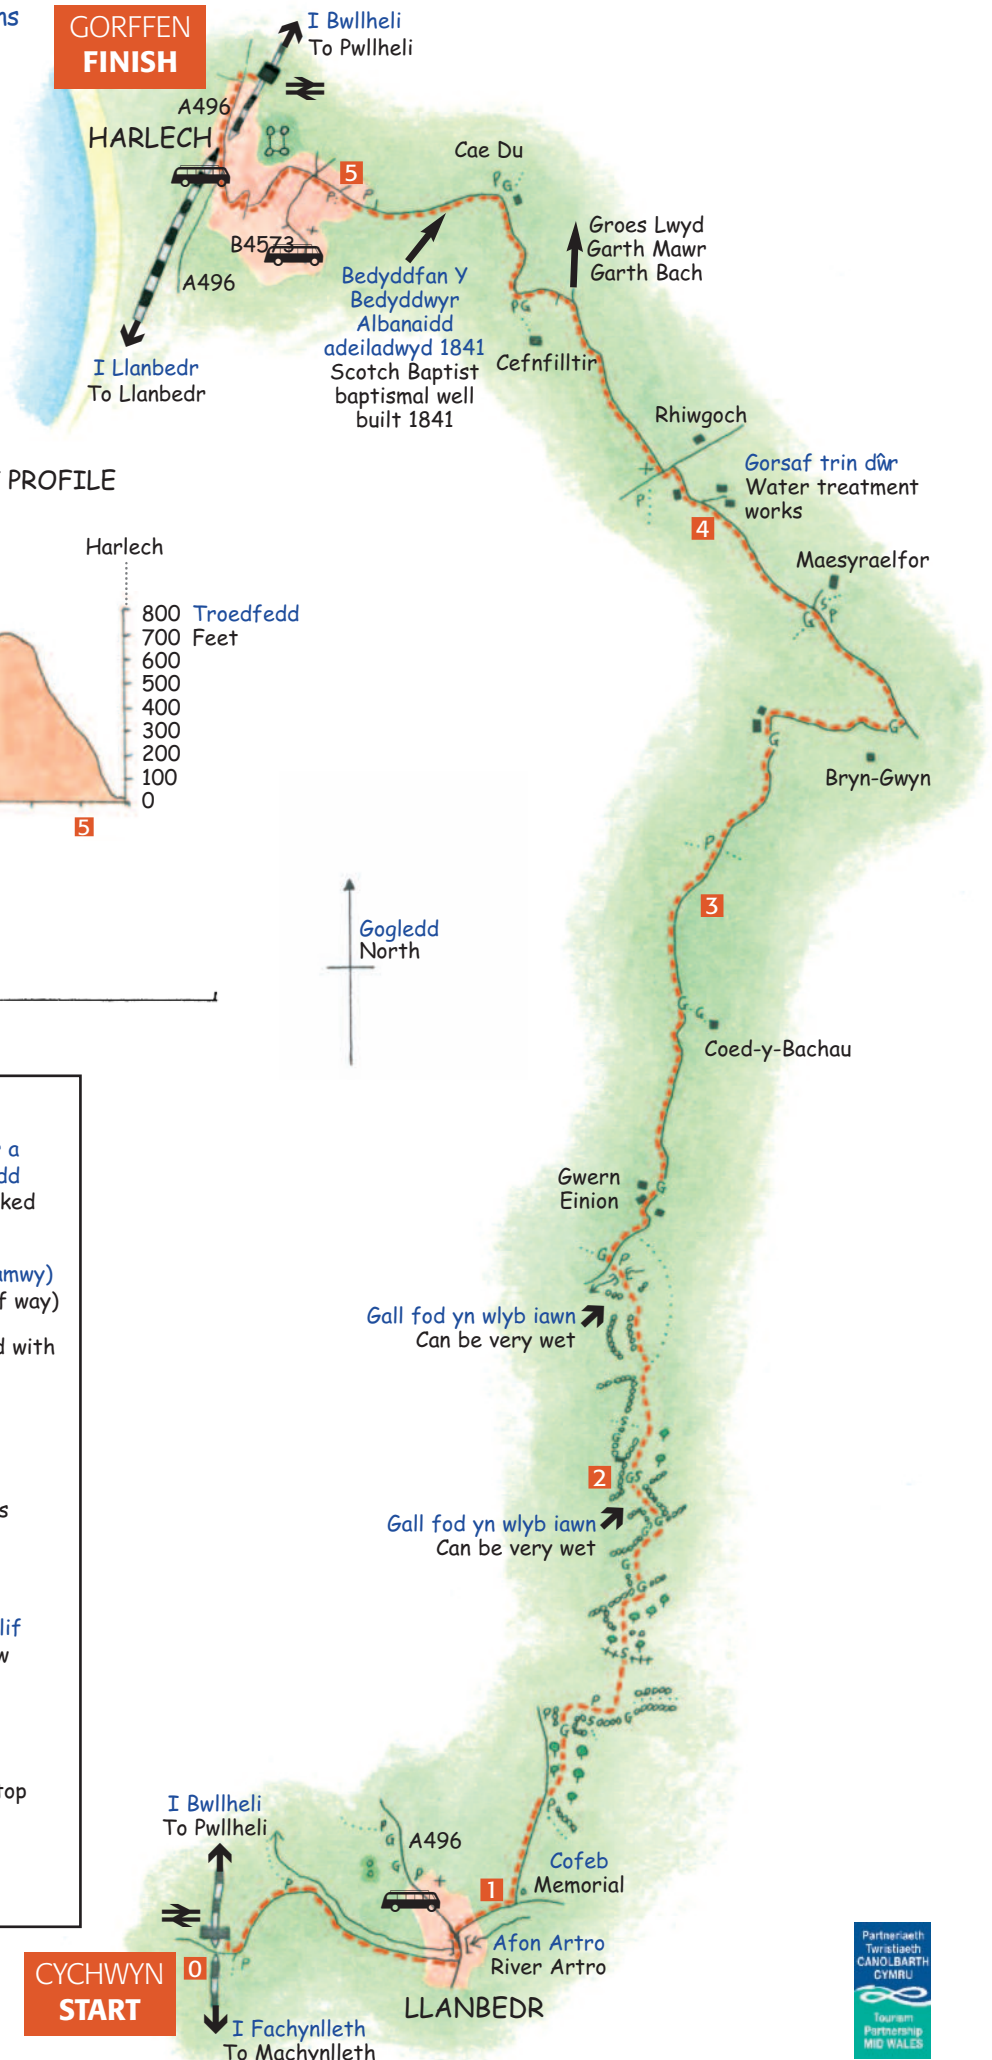

Map Explorer OL18 yr Arolwg Ordnans  
(cyf. grid: SH579268)

Ordnance Survey Explorer OL18  
(grid ref: SH579268)

**GORFFEN  
FINISH**

**PROFFEIL GRADDIANT/GRADIENT PROFILE**

**GRADDFA/SCALE**

**ALLWEDD/KEY**

- 1** Trywydd y llwybr troed gyda'r pellter a gerddwyd o'r cychwyn mewn milltiroedd  
The footpath route with distance walked from the start in miles
- ..... Llwybr arall (nid o reidrwydd hawl tramwy)  
Other path (not necessarily a right of way)
- /— Ffordd modur gyda phont/Motor road with bridge
- G Gât/Gate S Camfa/Stile
- P Arwyddbost/Signpost
- Adeiladau pwysig/Significant buildings
- /— Rheilffordd gyda gorsaf  
Railway line with station
- ~ Nant neu afon yn dangos cyfeiriad y llif  
Stream or river with direction of flow
- + Eglwys neu capel/Church or chapel
- Mur/Wall    ■ Castell/Castle
- Coed/Trees    — Safle bws/Bus Stop
- Meini Hirion/Standing Stones gan/by Laurence Main

**CYCHWYN  
START**